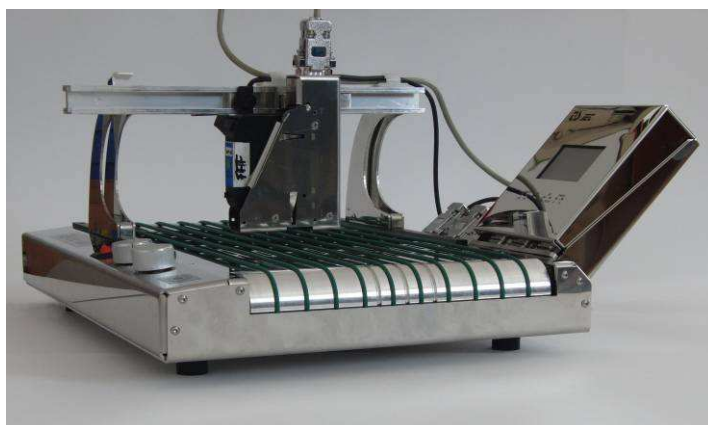

# CBT 380

Mobilní dopravník  
pro reklamní tiskové aplikace

*potisk reklamních předmětů*

## Mobilní dopravník pro reklamní tiskové aplikace **CBT380**

### základní technické údaje

- Rychlost dopravníku 0,5 až 30 m / min
- Světlá šířka dopravníku 210 mm
- Světlá výška pod rampou 90 mm
- Světlá výška pod tiskovou hlavou 70 mm
- Přidržování předloh podtlakem
- Softstart ano
  
- Počet tiskových hlav až 2 současně
  
- Ovládání regulátory pro nastavení rychlosti tisku a síly přítlaku
  
- Tisková jednotka **TSjet** (integrováný držák s konektory)
- Řízení tisku integrováný elektronický enkodér
  
- Napájení 24 V DC, 25 VA
  
- Rozměry 430 x 310 x 200 mm (70 mm bez rampy)
- Hmotnost cca 5 kg
- Rozsah provozních teplot 0 až +50 stupňů Celsia

### ***Jednoduchá konstrukce, nerezové provedení.***

---

Lze doplnit dalším příslušenstvím:

- ✓ Optický snímač předmětů
- ✓ Držáky tiskových hlav
- ✓ Podavač předloh
- ✓ Naváděcí deska pro ruční vkládání předloh
- ✓ Skládací rampa
- ✓ Převrtní kufřík